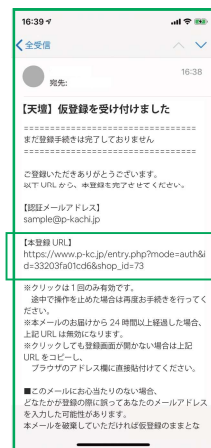

スピードくじ!

1等は
1000ポイント
プレゼント!

会員証 or
マイページをタップ

許可するをタップ

登録情報を入
力しタップ

登録アドレスに
認証メールが届きます

届いたメールの
本登録 URL タップ

会員登録完了