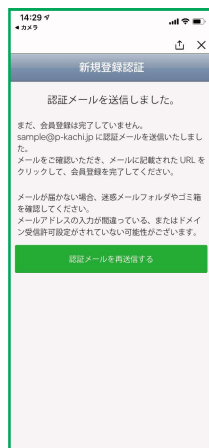

スピードくじ!

1等は
1000ポイント
プレゼント!

会員証 or
マイページをタップ

許可するをタップ

登録情報を入
力しタップ

登録アドレスに
認証メールが届きます

届いたメールの
本登録 URL タップ

会員登録完了

※スピードくじの結果は初回ポイント追加後にメールにて届きます

ポイントの貯め方

お会計の際に
バーコードを
ご提示下さい！

ランクアップ

0 pt

1%

10000pt

2%