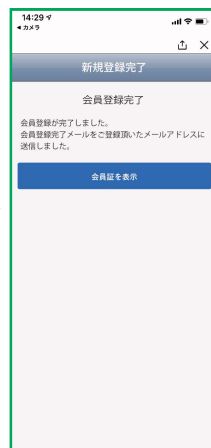

スピードくじ!

1等は
1000ポイント
プレゼント!

会員証 or
マイページをタップ

許可するをタップ

登録情報を入
力しタップ

登録アドレスに
認証メールが届きます

届いたメールの
本登録 URL タップ

会員登録完了